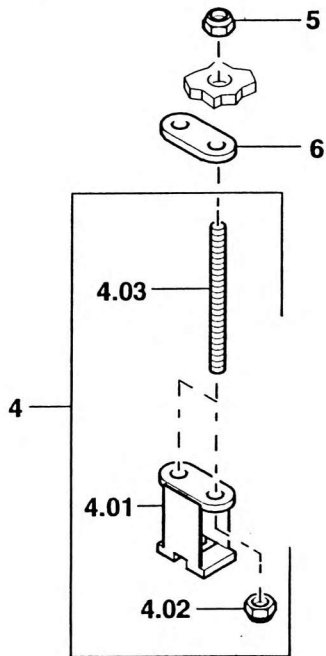

GEGENGEWICHT
COUNTERWEIGHT

BILDТАFЕL
PICTORIAL DISPLAY

12.96

2301675-ETL C

1/2

GMK 3050
BE 650
G 216

GEGENGEWICHT
COUNTERWEIGHT

BILDTAFEL
PICTORIAL DISPLAY

12.96

2301675-ETL C

2/2

GMK 3050
BE 650
G 216