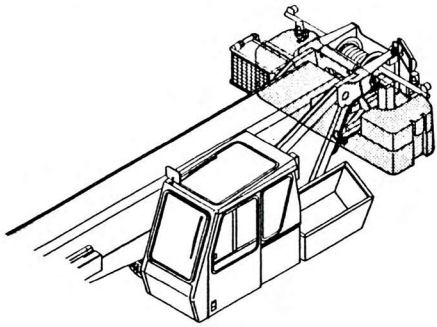

GEGENGEWICHT
COUNTERWEIGHT

BILDТАFЕL
PICTORIAL DISPLAY

12.96

2301675-ETL C

1/2

GMK 3050
BE 650
G 216

GEGENGEWICHT
COUNTERWEIGHT

BILDTAFEL
PICTORIAL DISPLAY